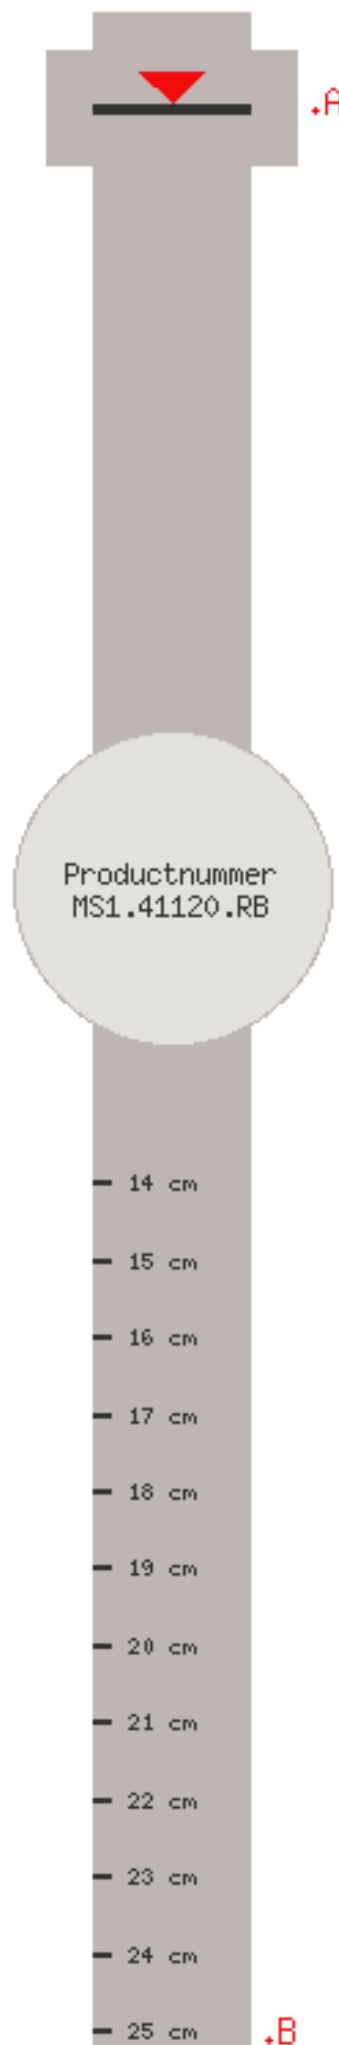

Canvas: 524 x 780

image: x

Vorm kast: round

\$d: 116.481

Controle schaal

0cm

10cm