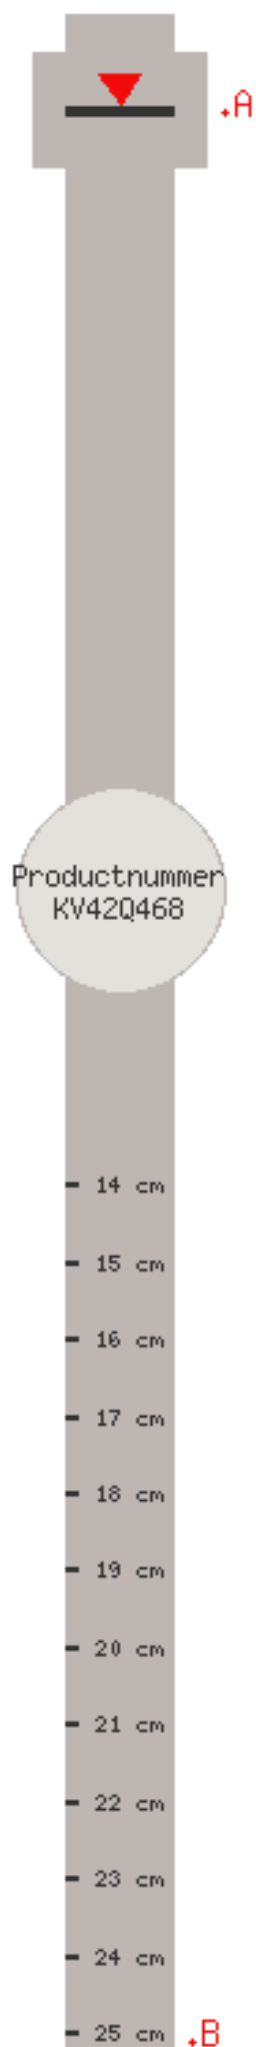

Canvas: 524 x 780

image: x

Vorm kast: round

\$d: 76.707

Controle schaal

0cm

10cm

Productnummer
KV42Q468

- 14 cm

- 15 cm

- 16 cm

- 17 cm

- 18 cm

- 19 cm

- 20 cm

- 21 cm

- 22 cm

- 23 cm

- 24 cm

- 25 cm

.B