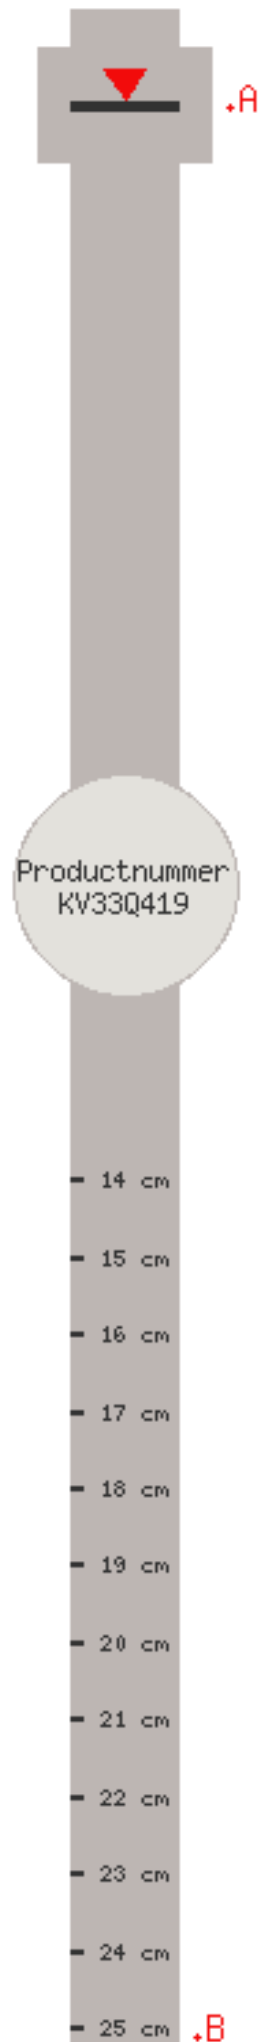

Canvas: 524 x 780

image: x

Vorm kast: round

\$d: 82.389

Controle schaal

0cm

10cm