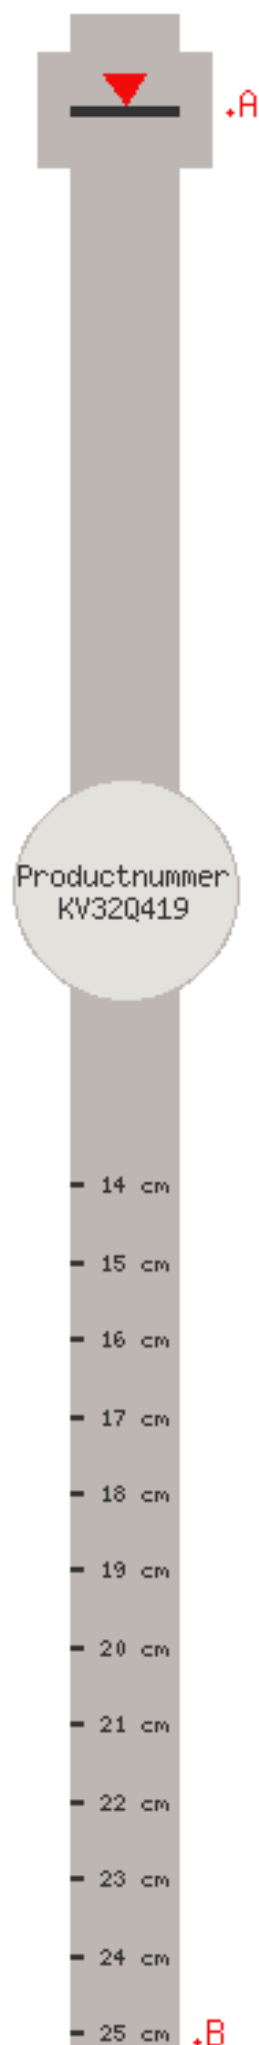

Canvas: 524 x 780

image: x

Vorm kast: round

\$d: 82.389

Controle schaal

0cm

10cm

Productnummer
KV32Q419

- 14 cm

- 15 cm

- 16 cm

- 17 cm

- 18 cm

- 19 cm

- 20 cm

- 21 cm

- 22 cm

- 23 cm

- 24 cm

- 25 cm

.B