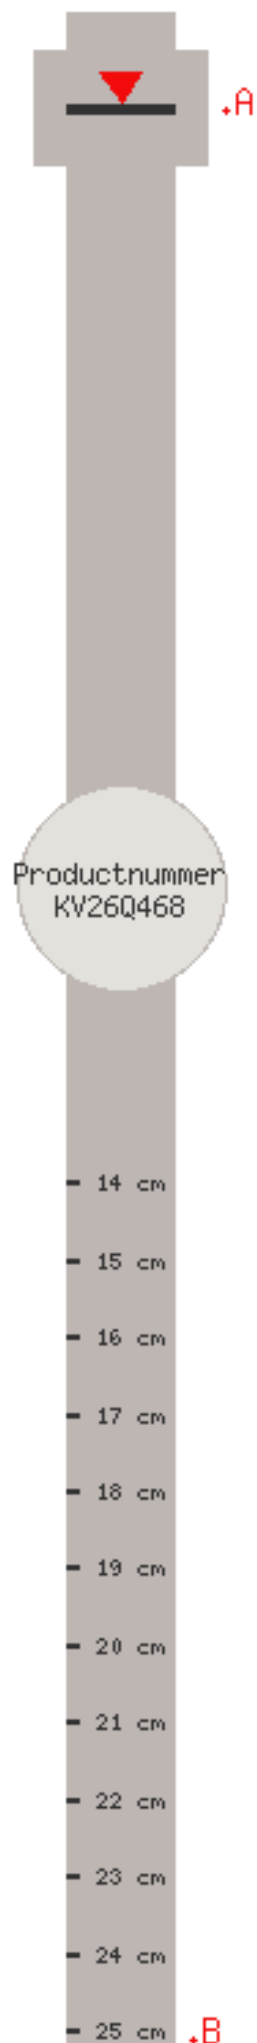

Canvas: 524 x 780

image: x

Vorm kast: round

\$d: 76.707

## Controle schaal

0cm

10cm