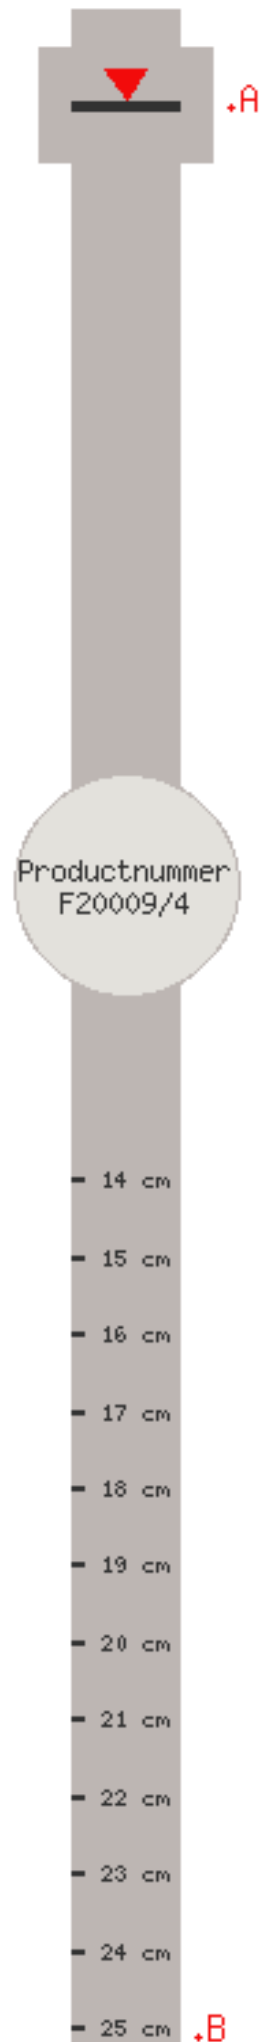

Canvas: 524 x 780

image: x

Vorm kast: round

\$d: 82.389

## Controle schaal

0cm

10cm