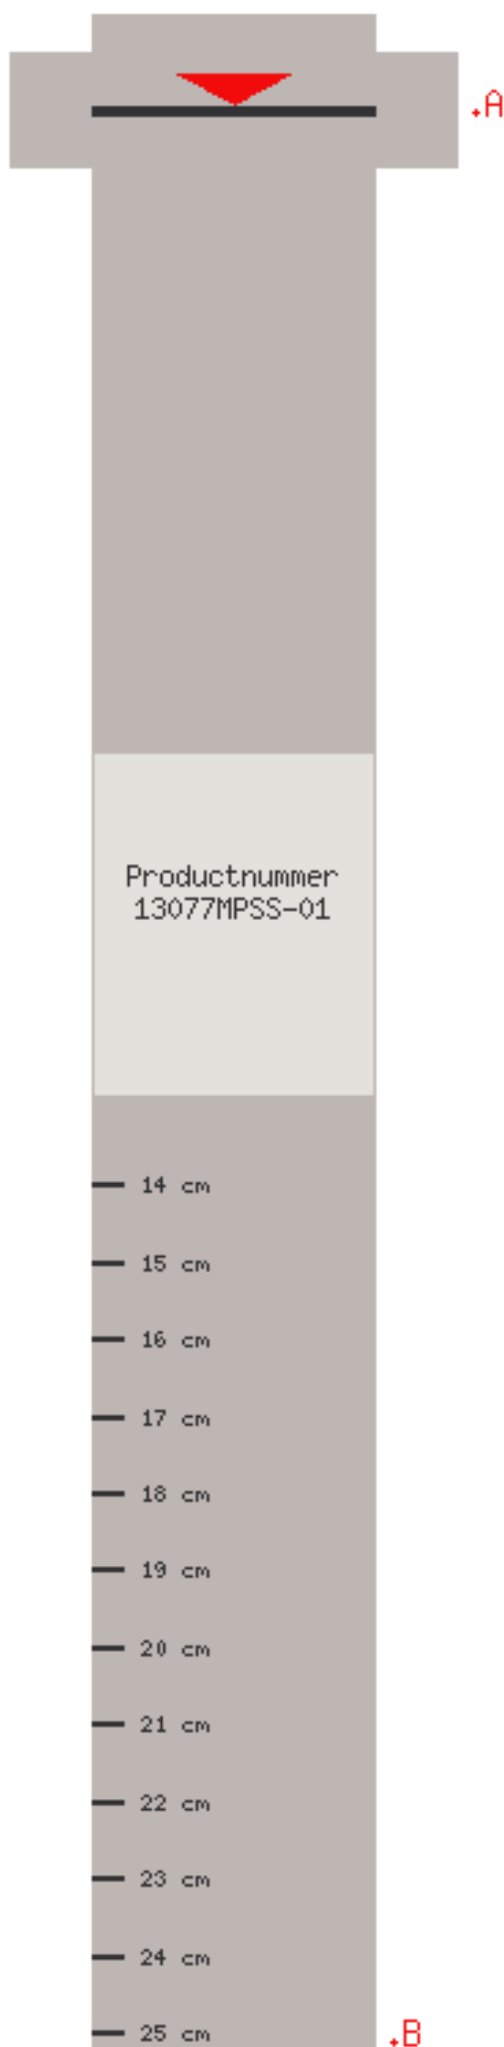

Canvas: 524 x 6780

image: x

Vorm kast: rectangular

Controle schaal

0cm

10cm